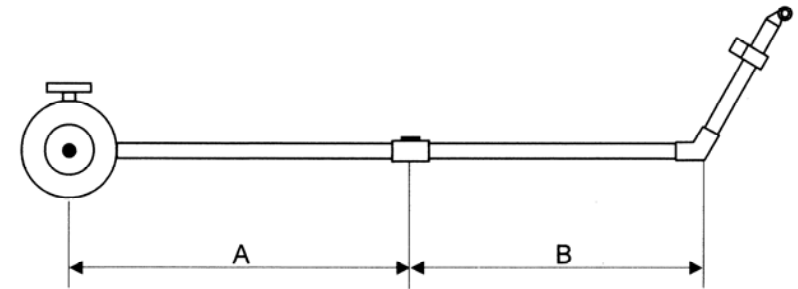

CARRELLO 2

by TOMASONI FITTINGS Srl
Savignone (GE) - Italy

Classe/Boat Class	A mm.	B mm.	C mm.	D mm.	E mm.
420	1200	1000	1480	1450	1680
470	1480	1000	1480	1450	1680
505	1480	1200	1700	1670	1900
CONTENDER	1480	1200	1480	1450	1680
DINGHY 12'	1200	1000	1480	1450	1680
EQUIPE	1000	1000	1480	1450	1680
EUROPA	1000	1000	1480	1450	1680
FLYING DUTCHMAN	1600	1600	1700*	1670	1900
FLYING JUNIOR	1200	1000	1480	1450	1680
FINN	1200	1000	1480	1450	1680
FIREBALL	1480	1000	1480	1450	1680
FIV 555	1600	1600	1700*	1670	1900
LASER	1480	1000	1280	1250	1480
OPTIMIST	1500	-	1280	1250	1480
SNIPER	1480	1000	1480*	1450	1680
STRALE	1480	1200	1480	1450	1680
TRIDENTE	1660	1200	1700	1670	1900
VAURIEN	1200	1000	1480	1450	1680

* Asse ruote in acciaio inox/Stainless Steel Axle Tube