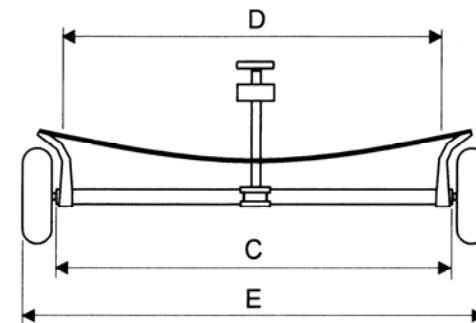

CARRELLO 2

by TOMASONI FITTINGS Srl
Savignone (GE) - Italy

Classe/Boat Class	A mm.	B mm.	C mm.	D mm.	E mm.
420	1200	1000	1480	1450	1680
470	1480	1000	1480	1450	1680
505	1480	1200	1700	1670	1900
CONTENDER	1480	1200	1480	1450	1680
DINGHY 12'	1200	1000	1480	1450	1680
EQUIPE	1000	1000	1480	1450	1680
EUROPA	1000	1000	1480	1450	1680
FLYING DUTCHMAN	1600	1600	1700*	1670	1900
FLYING JUNIOR	1200	1000	1480	1450	1680
FINN	1200	1000	1480	1450	1680
FIREBALL	1480	1000	1480	1450	1680
FIV 555	1600	1600	1700*	1670	1900
LASER	1480	1000	1280	1250	1480
OPTIMIST	1500	-	1280	1250	1480
SNIPER	1480	1000	1480*	1450	1680
STRALE	1480	1200	1480	1450	1680
TRIDENTE	1660	1200	1700	1670	1900
VAURIEN	1200	1000	1480	1450	1680

* Asse ruote in acciaio inox/Stainless Steel Axle Tube