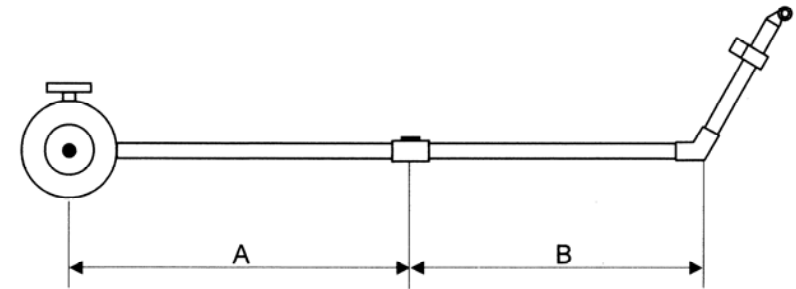

CARRELLO 2

by *TOMASONI FITTINGS Srl*
Savignone (GE) - Italy

Classe/Boat Class	A mm.	B mm.	C mm.	D mm.	E mm.
420	1200	1000	1480	1450	1680
470	1480	1000	1480	1450	1680
505	1480	1200	1700	1670	1900
CONTENDER	1480	1200	1480	1450	1680
DINGHY 12'	1200	1000	1480	1450	1680
EQUIPE	1000	1000	1480	1450	1680
EUROPA	1000	1000	1480	1450	1680
FLYING DUTCHMAN	1600	1600	1700*	1670	1900
FLYING JUNIOR	1200	1000	1480	1450	1680
FINN	1200	1000	1480	1450	1680
FIREBALL	1480	1000	1480	1450	1680
FIV 555	1600	1600	1700*	1670	1900
LASER	1480	1000	1280	1250	1480
OPTIMIST	1500	-	1280	1250	1480
SNIPER	1480	1000	1480*	1450	1680
STRALE	1480	1200	1480	1450	1680
TRIDENTE	1600	1200	1700*	1670	1900
VAURIEN	1200	1000	1480	1450	1680

* Asse ruote in acciaio inox/*Stainless Steel Axle Tube*