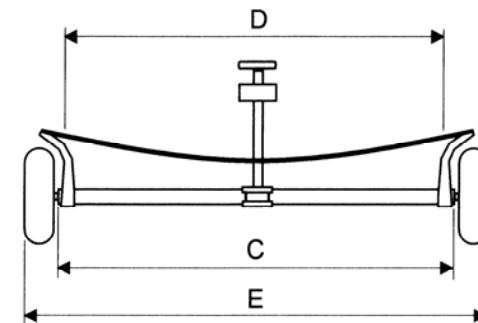

CARRELLO 2

by *TOMASONI FITTINGS Srl*
Savignone (GE) - Italy

Classe/Boat Class	A mm.	B mm.	C mm.	D mm.	E mm.
420	1200	1000	1480	1450	1680
470	1480	1000	1480	1450	1680
505	1480	1200	1700	1670	1900
CONTENDER	1480	1200	1480	1450	1680
DINGHY 12'	1200	1000	1480	1450	1680
EQUIPE	1000	1000	1480	1450	1680
EUROPA	1000	1000	1480	1450	1680
FLYING DUTCHMAN	1600	1600	1700*	1670	1900
FLYING JUNIOR	1200	1000	1480	1450	1680
FINN	1200	1000	1480	1450	1680
FIREBALL	1480	1000	1480	1450	1680
FIV 555	1600	1600	1700*	1670	1900
LASER	1480	1000	1280	1250	1480
OPTIMIST	1500	-	1280	1250	1480
SNIPER	1480	1000	1480*	1450	1680
STRALE	1480	1200	1480	1450	1680
TRIDENTE	1600	1200	1700*	1670	1900
VAURIEN	1200	1000	1480	1450	1680

* Asse ruote in acciaio inox/*Stainless Steel Axle Tube*